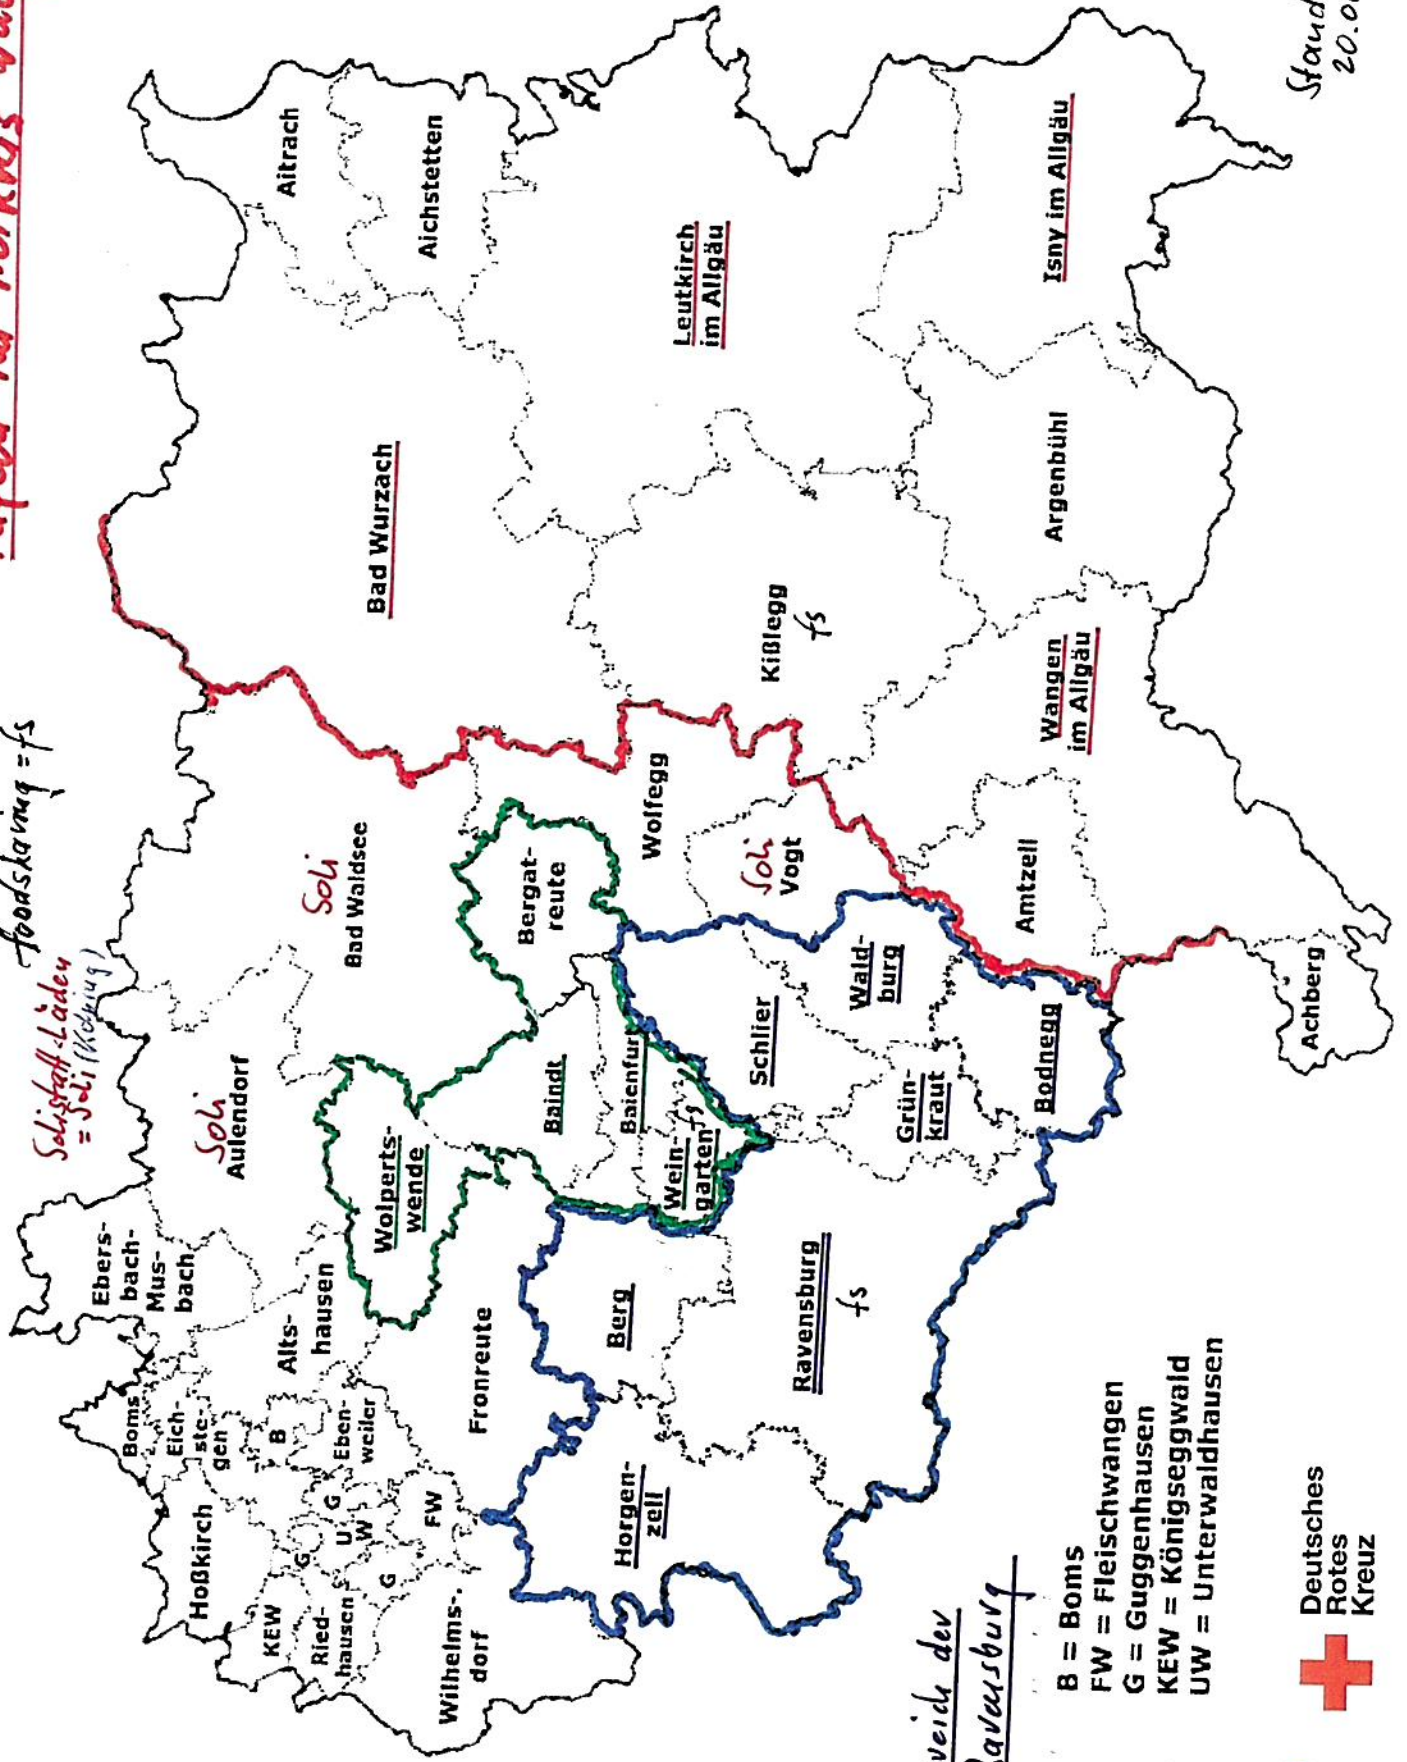

Erzeugungsbereich des Carré d'ART Weingastener Tafel

# Tafel im Altkreis Wangen

Foodsharing = fs

Solis-Shop-Läden  
= Soli (Kochküche)

Einzugsbereich der  
Tafel Ravensburg

- B = Boms
- FW = Fleischwangen
- G = Guggenhausen
- KEW = Königseggwald
- UW = Unterwaldhausen

TAFEL  
RAVENSBURG

Deutsches  
Rotes  
Kreuz

Stand:  
20.06.2022